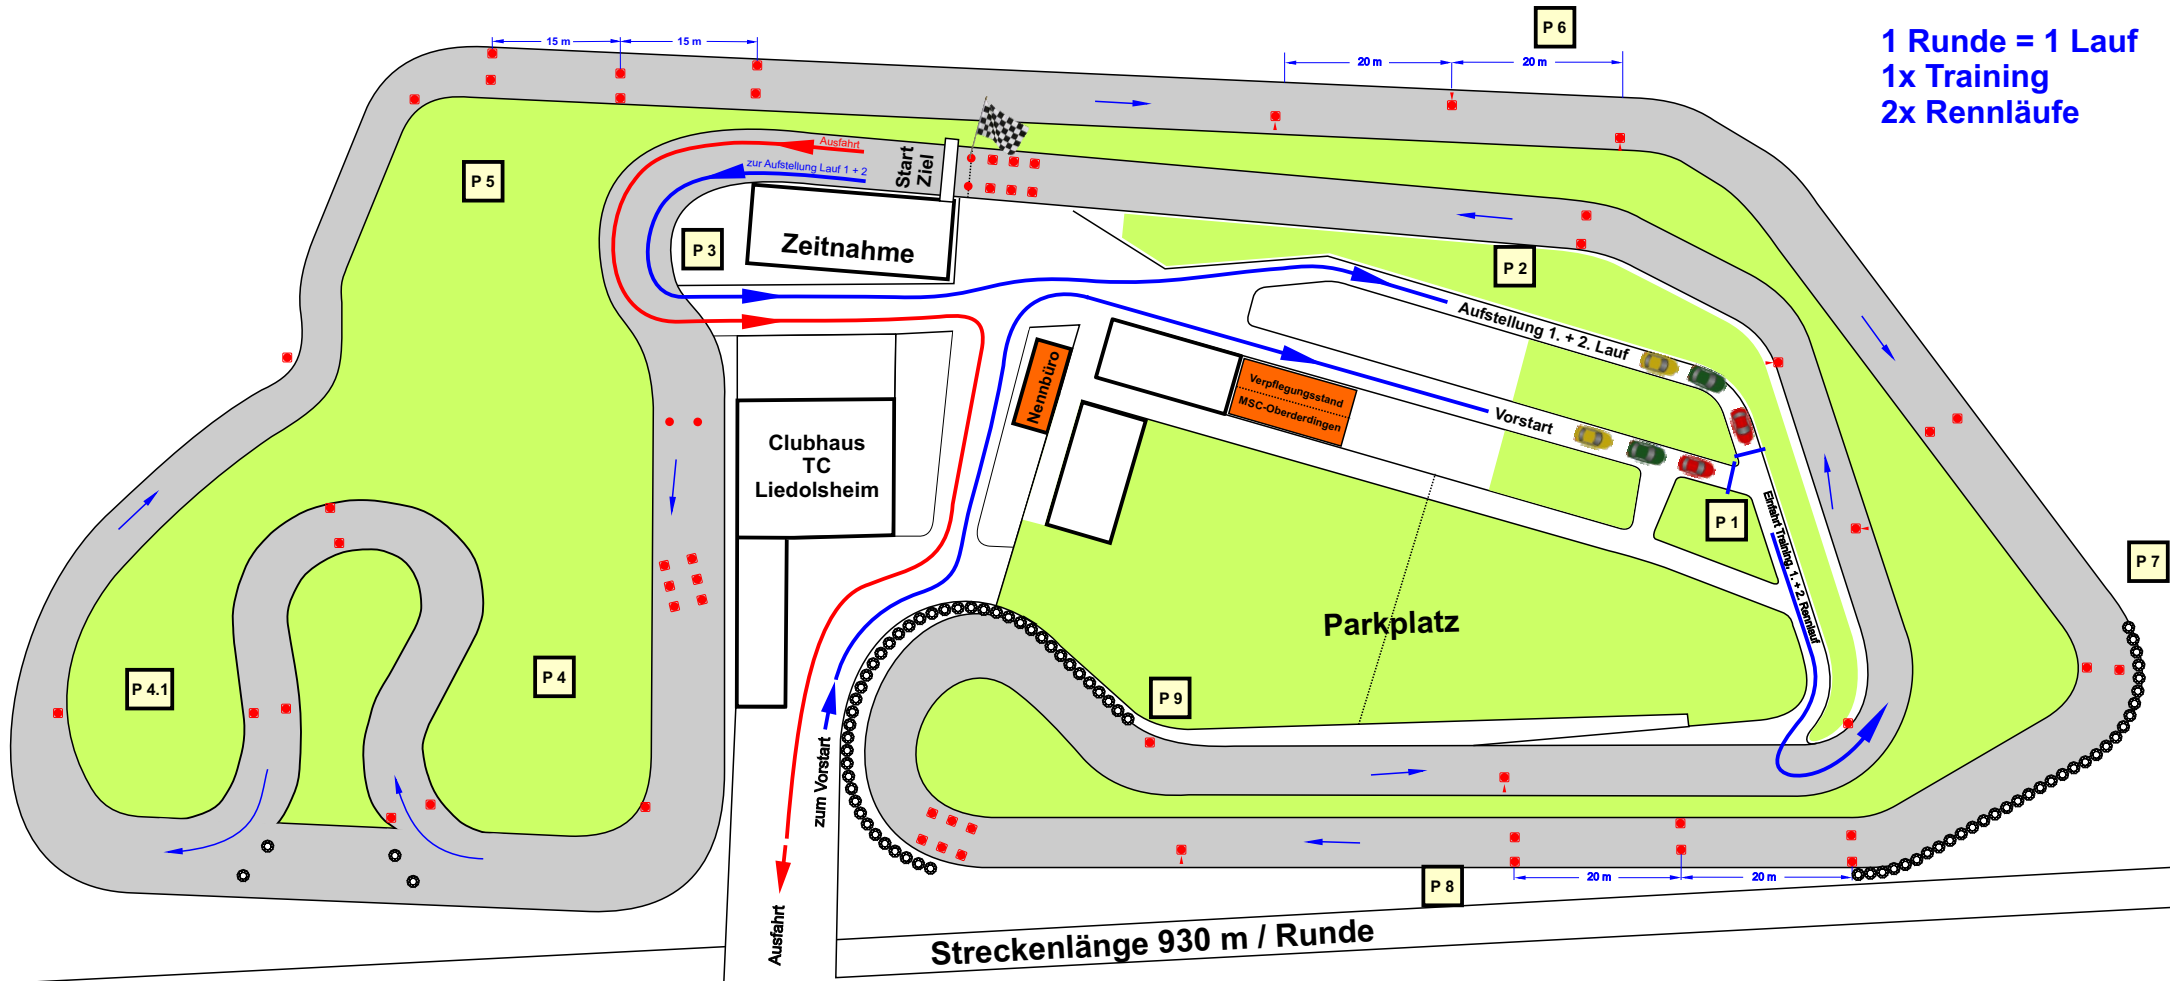

14. Clubslalom in Liedolsheim

Streckenplan 2018

1 Runde = 1 Lauf
 1x Training
 2x Rennläufe

ADAC

Technische
Abnahme

Fahrerlager