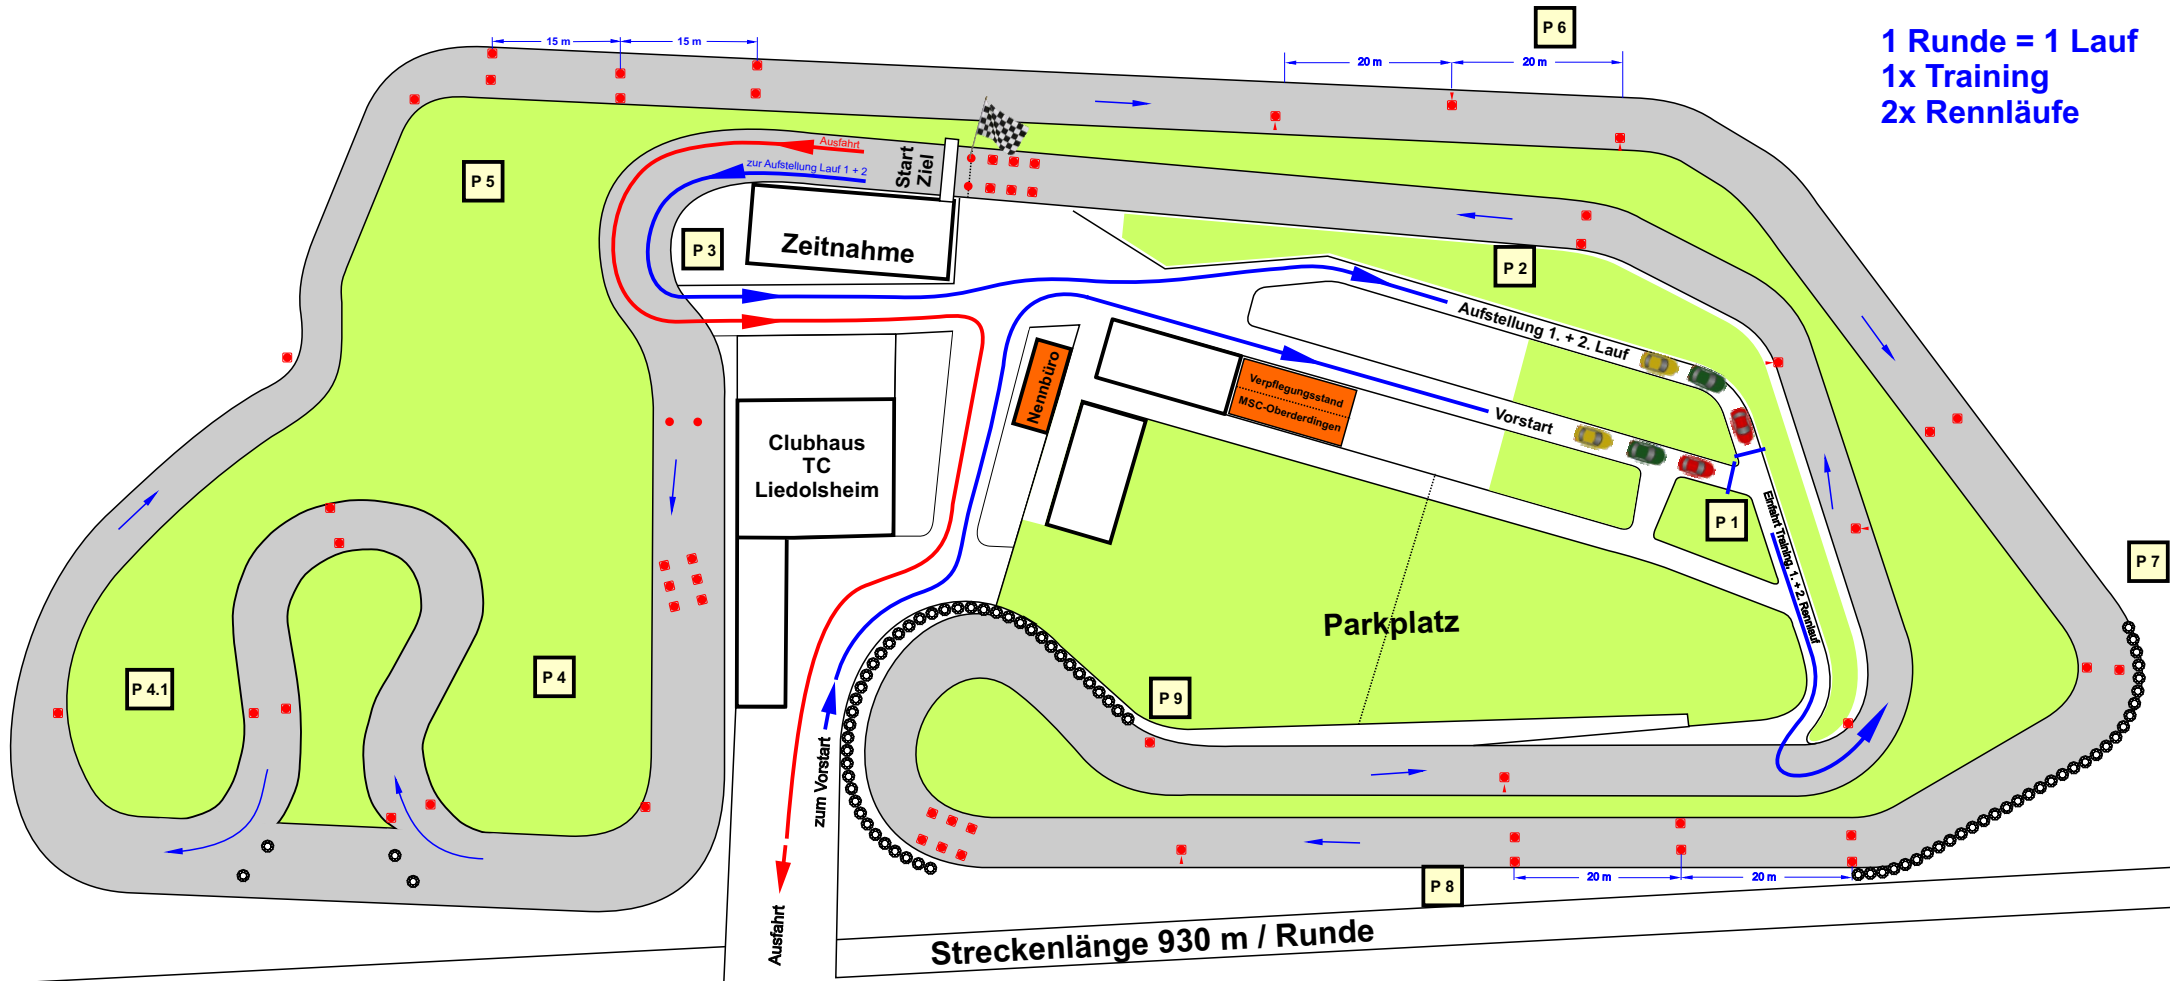

14. Clubslalom in Liedolsheim

Streckenplan 2018

1 Runde = 1 Lauf
 1x Training
 2x Rennläufe

ADAC

Technische
Abnahme

Fahrerlager

Änderungen vorbehalten