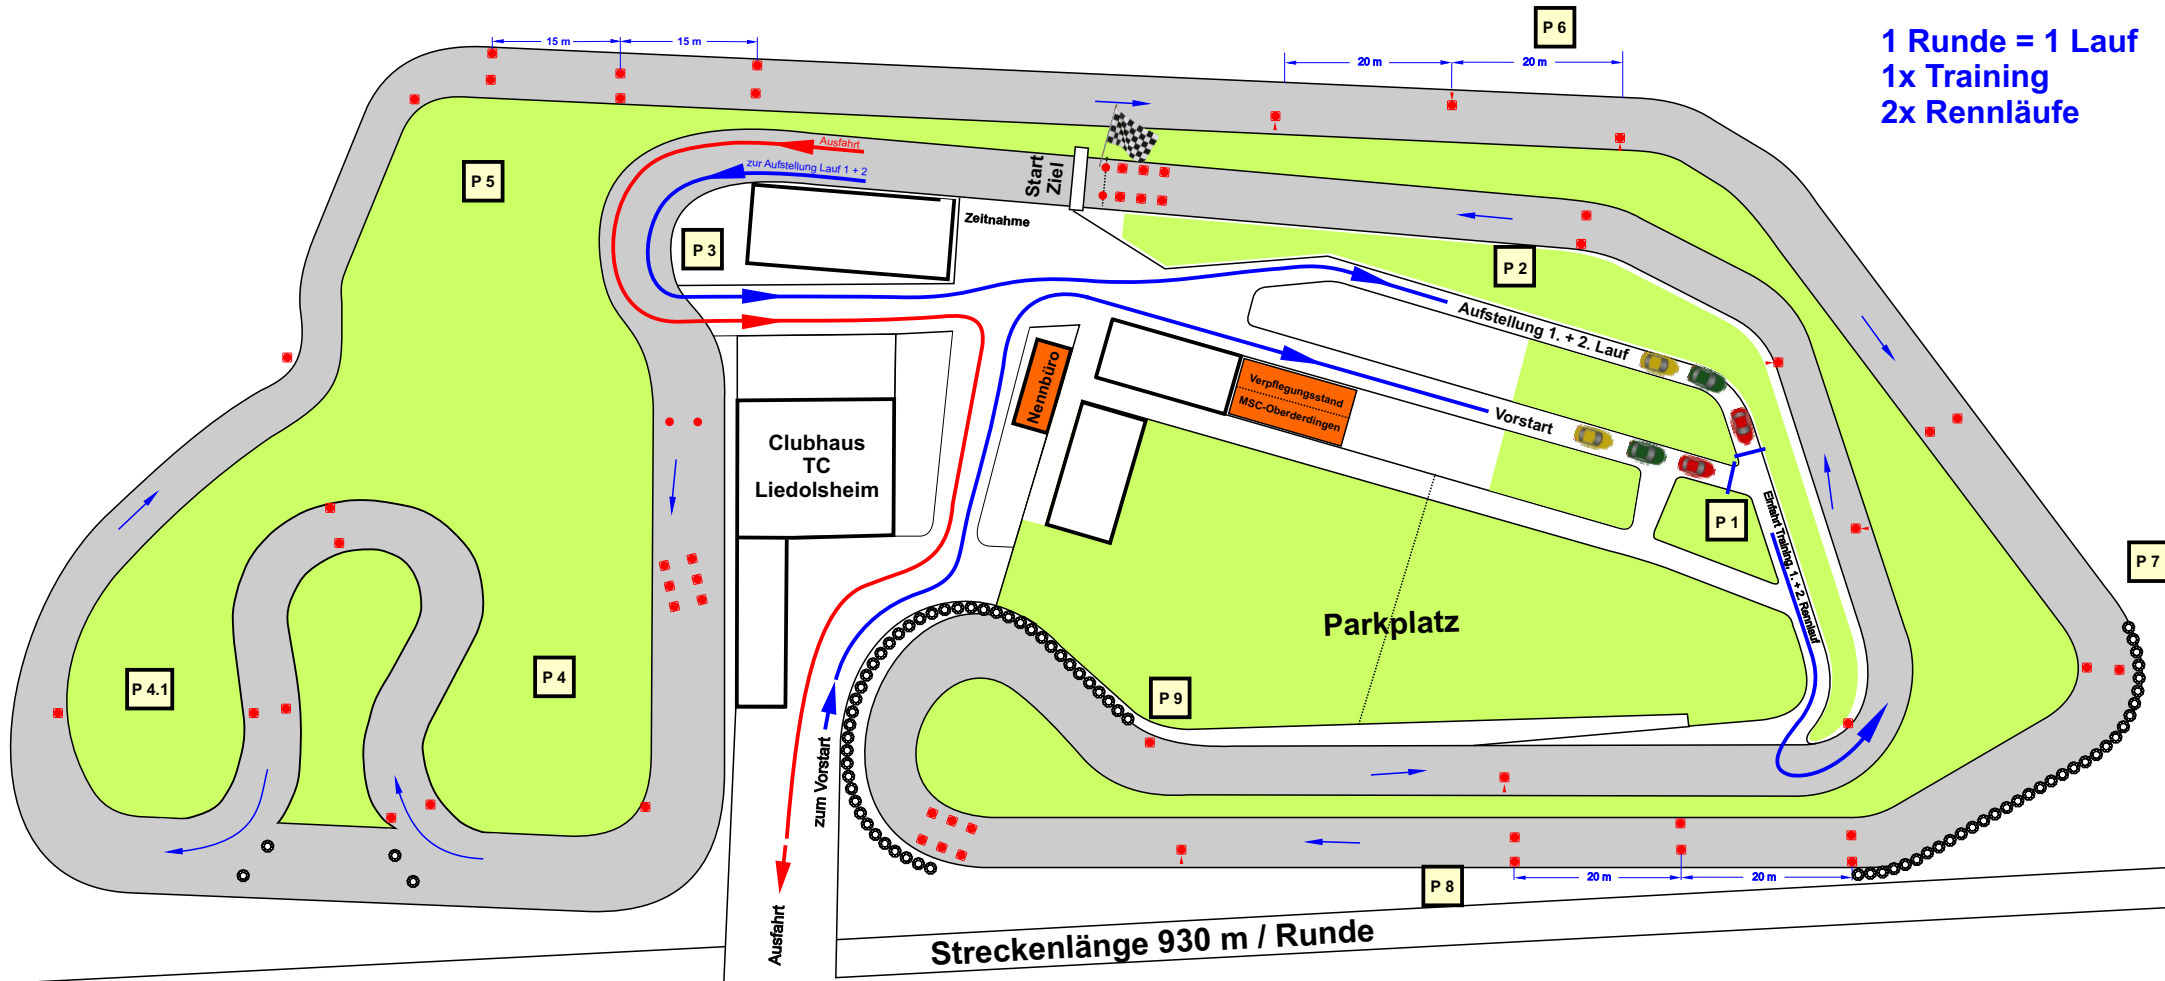

20. Clubslalom in Liedolsheim

Streckenplan 2022

1 Runde = 1 Lauf
 1x Training
 2x Rennläufe

ADAC

Technische
Abnahme

Fahrerlager

Reg.-Nr.: 2021/1-17