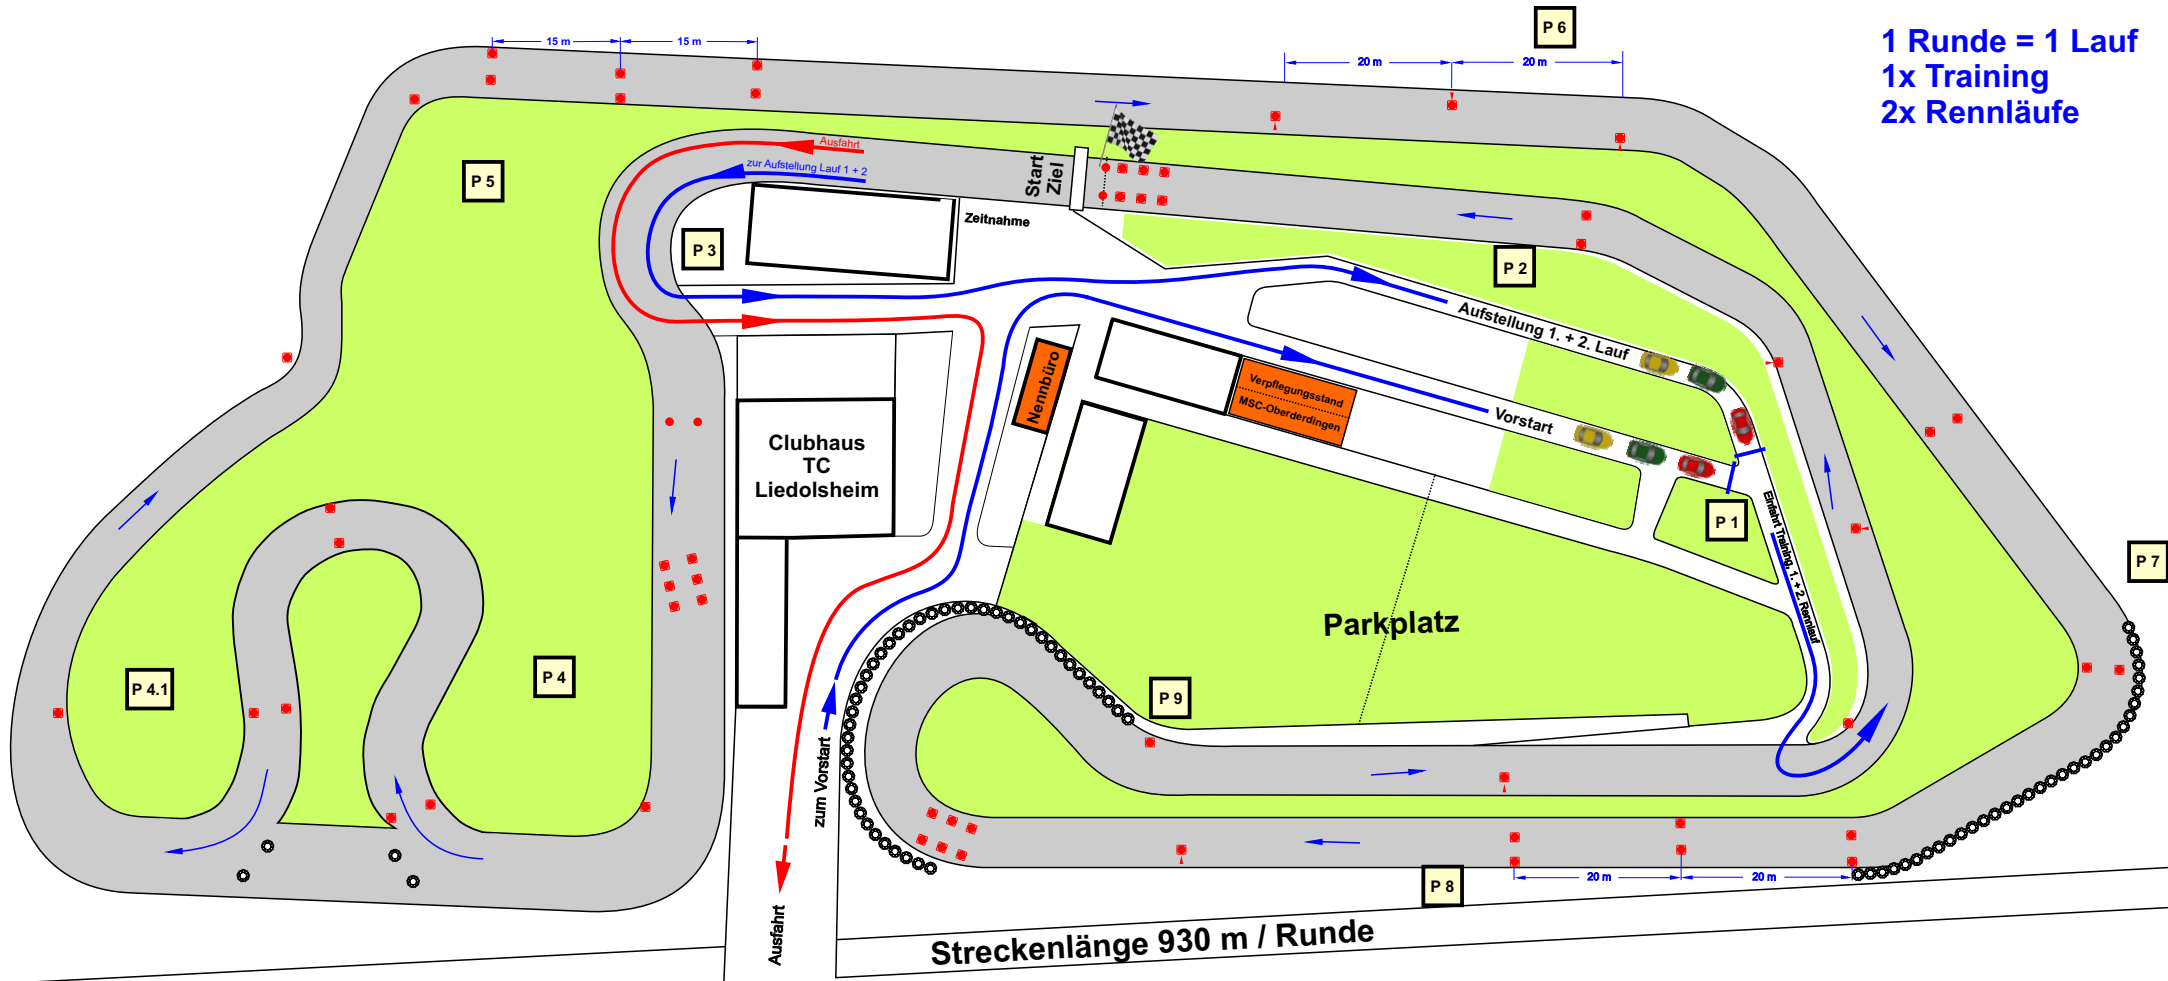

# 24. Clubslalom in Liedolsheim

## Streckenplan 2024

1 Runde = 1 Lauf  
 1x Training  
 2x Rennläufe

**ADAC**

Technische  
Abnahme

**Fahrerlager**